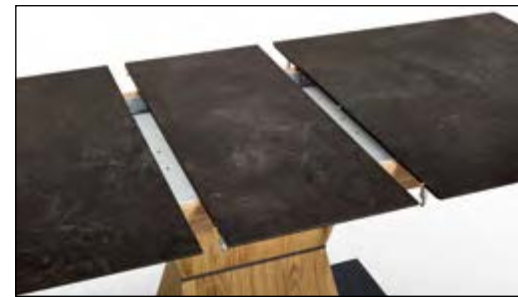

Platte HPL Beton-Design

4573-79-053	140 (180) x 90 cm
4573-79-055	160 (200) x 90 cm
4573-79-057	180 (220) x 90 cm