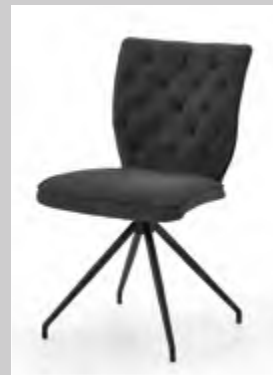

7582 Seite 237
Schalensessel »UPDATE«
-04- Eisen schwarz

7331-

7341-

7351-

Seite 106

Stuhlsystem »CAPRI«
1 Sitzschale / 3 Gestelle in schwarz oder Edelstahl / 3 Microfaser, 3 Echtleder

8032- Seite 130
Armlehnen-Schwinger
-02- Edelstahl gebürstet
-04- Eisen schwarz

8062- Seite 130
Armlehnen-Sessel
-02- Edelstahl gebürstet
-04- Eisen schwarz

8231- Seite 229
Stapelstuhl
-02- Edelstahl gebürstet

8261- Seite 181
Schwingstuhl »TOP CHAIRS«
-02- Edelstahl gebürstet

8551- Seite 116
Schwingstuhl
-02- Edelstahl gebürstet

8561- Seite 116
Schwingstuhl
-02- Edelstahl gebürstet

8771-

8781-

Seite 209

»MALTA«
1 Sitzschale / 2 Gestelle / 2 Bezugstoffe

TB01-

TA11-

TB31-