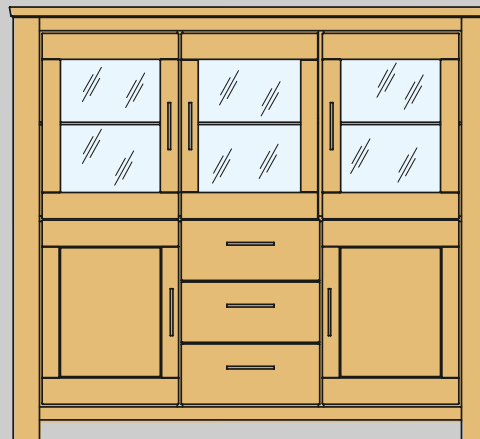

0144- Highboard
B 183 H 165 T 46 cm
3 Schubkästen, 5 Türen
499063 LED-Glasbodenbeleuchtung