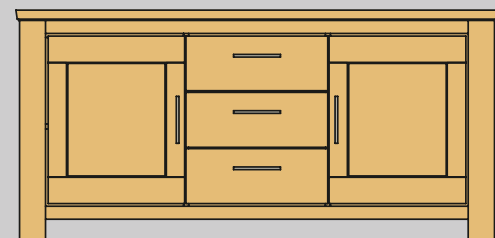

0114- Anrichte
B 183 H 94 T 46 cm
3 Schubkästen, 2 Türen