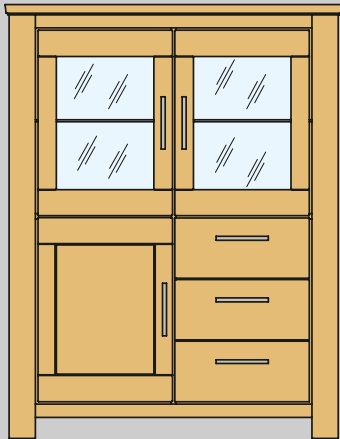

Anrichte

Wildeiche teilmassiv
 B 182 H 91 T 42 cm

3144-47-000

Highboard

Wildeiche teilmassiv
 B 135 H 129 T 42 cm

3174-47-000

Vitrine

Wildeiche teilmassiv
 B 94 H 196 T 42 cm