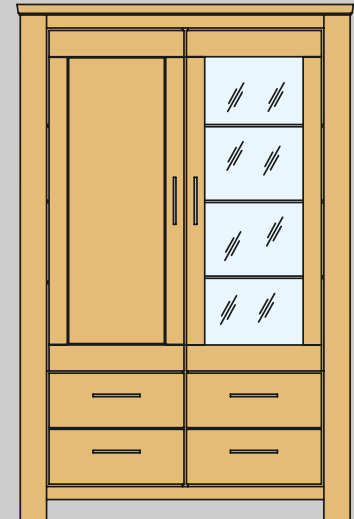

0274- Vitrine
B 130 H 198 T 46 cm
4 Schubkästen, 2 Türen
499063 LED-Glasbodenbeleuchtung