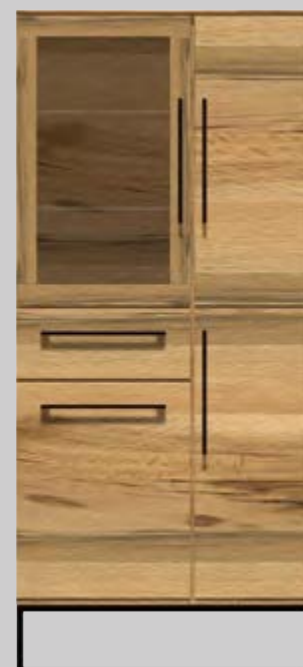

lieferbare Holzausführung:

-44 Balkeneiche natur vollmassiv, strukturgehobelt mit Gebrauchsspuren

2474- Vitrine
B 86 H 190 T 42 cm
1 Schubkasten, 3 Holztüren, 1 Glastür
499060 LED-Glasbodenbeleuchtung

2424- Medienanrichte
B 101 H 44 T 42 cm
1 Schubkasten, 1 offenes Fach
lichtes Maß des offenen Faches:
B 47,5 H 20 T 40 cm