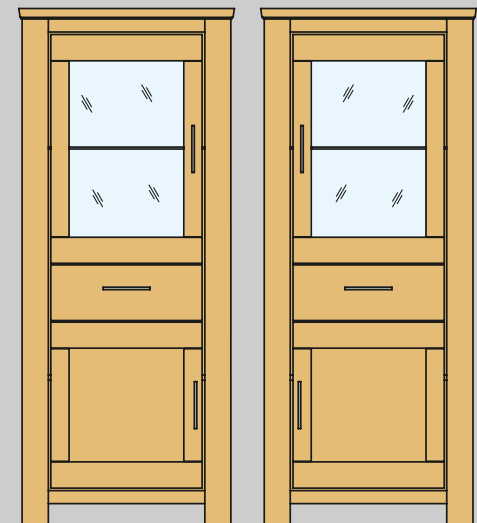

0224- Vitrine, links angeschlagen
0234- Vitrine, rechts angeschlagen
B 79 H 198 T 46 cm
2 Türen / 1 Schubkasten
499065 LED-Glasbodenbeleuchtung