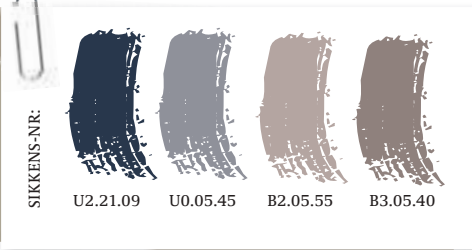

**mögliche
Wandfarben**

*Business-Appartement?
Gästezimmer?*

Mit den Schrankklappbetten aus loop findest du die passende Lösung für deinen Wohnraum. Das Schrankklappbett mit integriertem Kleiderschrankaufsatz ist nicht nur praktisch, sondern 24 eingelassene, hochwertige Schichtholz-Federholzleisten, mit individueller Härtegradverstellung, sorgen auch für einen angenehmen Schlafkomfort.