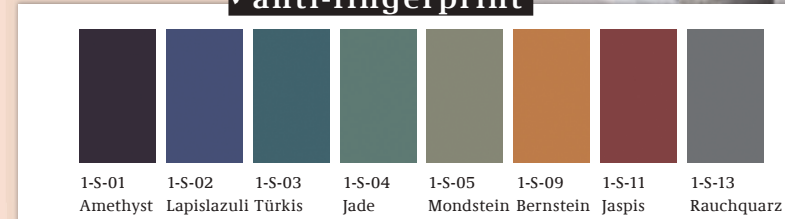

Ähnlichste Wandfarben nach RAL zum Rudolf Farbsystem

Nummer	Farbname	RAL-Farbe	Nummer	Farbname	RAL-Farbe
Volltöne			Halbtöne		
0-V-01	Violett	RAL-DESIGN 310 40 40	0-H-01	Veilchen	RAL-DESIGN 300 70 25
0-V-02	Königsblau	RAL-DESIGN 270 40 40	0-H-02	Kornblume	RAL-DESIGN 260 70 25
0-V-03	Lagunenblau	RAL-DESIGN 230 60 40	0-H-03	Vergissmeinnicht	RAL-DESIGN 230 80 20
0-V-04	Meergrün	RAL-DESIGN 190 60 45	0-H-04	Türkis	RAL-DESIGN 190 80 25
0-V-05	Blattgrün	RAL-DESIGN 150 50 60	0-H-06	Apfel	RAL-DESIGN 100 80 50
0-V-06	Leuchtgrün	RAL-DESIGN 100 80 80	0-H-07	Birne	RAL-DESIGN 095 90 40
0-V-07	Citrusgelb	RAL-DESIGN 095 80 80	0-H-08	Quitte	RAL-DESIGN 080 80 50
0-V-08	Sommergelb	RAL-DESIGN 080 80 90	0-H-10	Mango	RAL-DESIGN 050 70 50
0-V-09	Orange	RAL-DESIGN 060 70 70	0-H-12	Himbeere	RAL-DESIGN 350 70 35
0-V-10	Glutrot	RAL-DESIGN 050 60 80	Pastelltöne		
0-V-11	Kirschrot	RAL-CLASSIC 3031	0-P-01	Flieder	RAL-DESIGN 300 80 10
0-V-12	Purpur	RAL-CLASSIC 4006	0-P-02	Lavendel	RAL-DESIGN 270 80 10
Erdtöne			0-P-04	Gletscher	RAL-DESIGN 190 90 10
0-E-06	Pistazie	RAL-DESIGN 100 70 50	0-P-05	Mint	RAL-DESIGN 160 90 15
0-E-09	Ocker	RAL-DESIGN 060 70 40	0-P-07	Sorbet	RAL-DESIGN 100 90 20
0-E-11	Ziegel	RAL-DESIGN 020 50 30	0-P-08	Vanille	RAL-DESIGN 080 90 30
Traditionstöne			0-P-09	Apricot	RAL-DESIGN 060 90 15
0-T-03	Preussischblau	RAL-DESIGN 240 30 35	0-P-11	Malve	RAL-DESIGN 020 80 20
0-T-05	Dunkelgrün	RAL-DESIGN 150 30 30	RAL Design Nummer Supermatt		
0-T-10	Kaffeebraun	RAL-DESIGN 050 20 16	1-S-01	Amethyst	RAL-Design 310 40 10
0-T-12	Bordeauxrot	RAL-DESIGN 350 20 30	1-S-02	Lapislazuli	RAL-Design 270 40 20
Untöne			1-S-03	Türkis	RAL-Design 220 50 15
0-U-00	Alpin	RAL-CLASSIC 9016	1-S-04	Jade	RAL-Design 170 60 15
0-U-01	Weiß	RAL-CLASSIC 9010	1-S-05	Mondstein	RAL-Design 110 70 10
0-U-02	Nebelgrau	RAL-DESIGN 000 75 00	1-S-09	Bernstein	RAL-Design 060 60 40
0-U-03	Felsgrau	RAL-DESIGN 000 45 00	1-S-11	Jaspis	RAL-Design 020 40 30
0-U-04	Asphaltgrau	RAL-DESIGN 000 25 00	1-S-13	Rauchquarz	RAL-Design 000 55 00
0-U-05	Schwarz	RAL-CLASSIC 9005