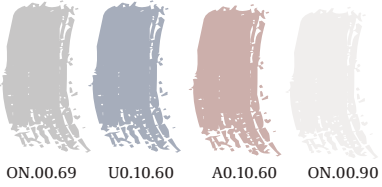

mögliche Wandfarben

SIKKENS-NR.:

ON.00.69 U0.10.60 A0.10.60 ON.00.90

*Extrem.
Variabel.
Planbar.*