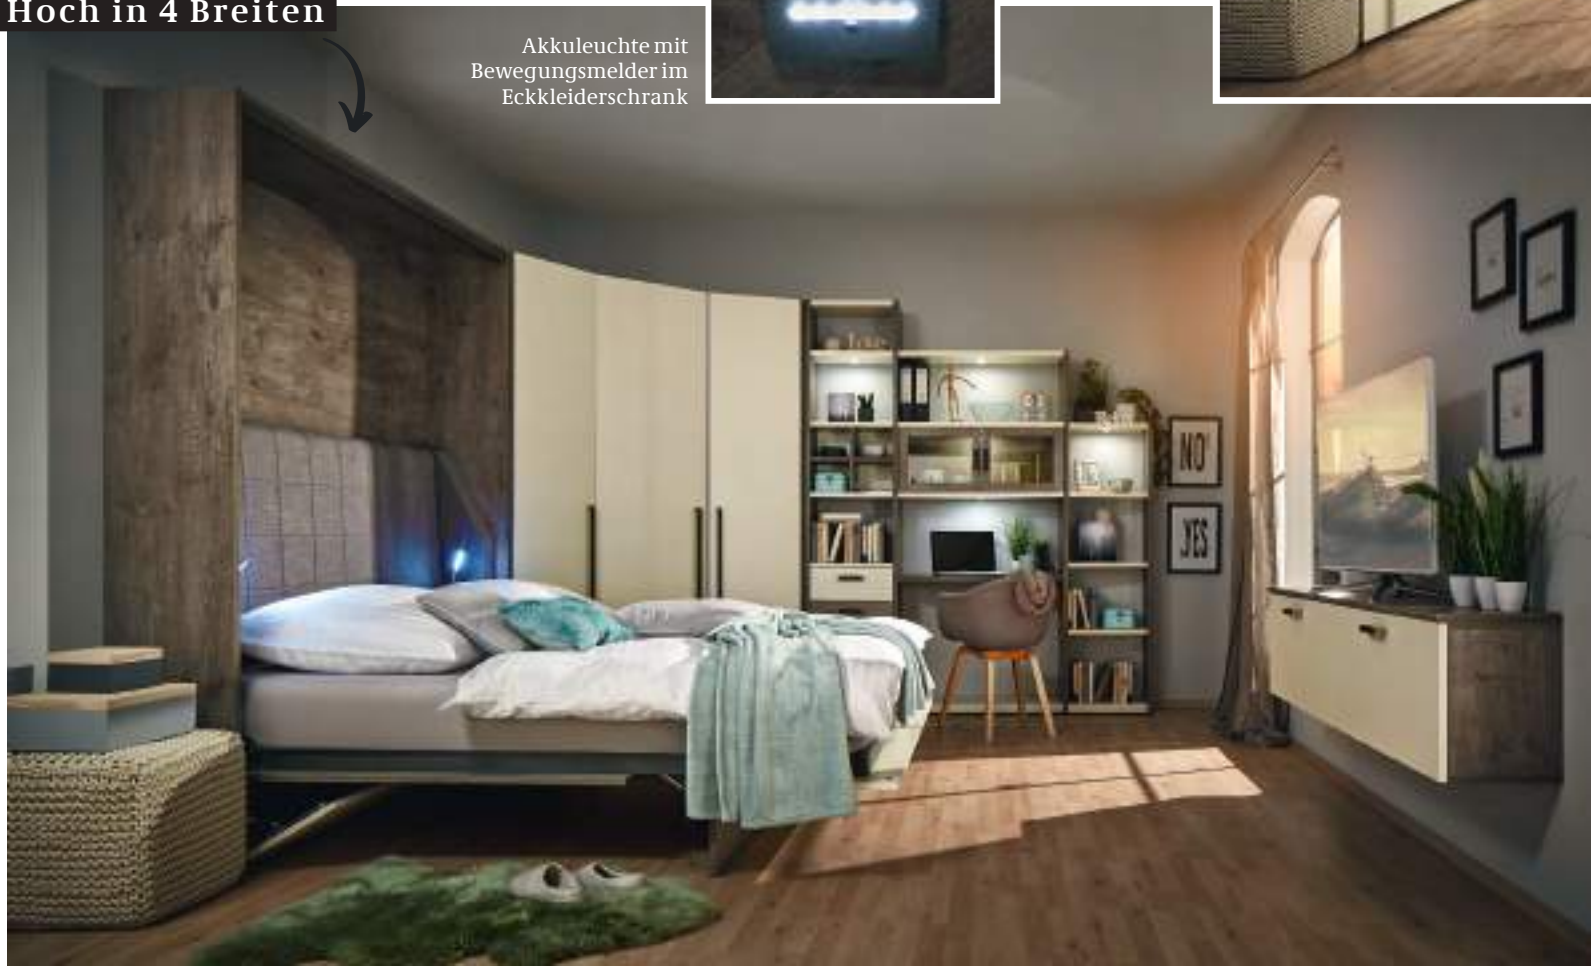

Für jede Wohnsituation ...

... das passende Schrankklappbett.
 Ideal ist diese Kombination für eure Wohnung in der Stadt – neben der Schlafmöglichkeit, bietet der große Eckkleiderschrank mit Beleuchtung jede Menge Stauraum und die integrierte Schreibplatte im Wangenregal einen Arbeitsplatz. Das Rückenpolster und die LED-Flexarmleuchten erhöhen den Komfort im Schrankklappbett und lassen euren Raum noch gemütlicher werden.

#timetorelax #sweetdreams

Schrank-klappbett
Hoch in 4 Breiten

Akkuleuchte mit Bewegungsmelder im Eckkleiderschrank

Dekorkombination in:

**mögliche
Wandfarben**

*Business-Appartement?
Gästezimmer?*

Mit den Schrankklappbetten aus loop findest du die passende Lösung für deinen Wohnraum. Das Schrankklappbett mit integriertem Kleiderschrankaufsatz ist nicht nur praktisch, sondern 24 eingelassene, hochwertige Schichtholz-Federholzleisten, mit individueller Härtegradverstellung, sorgen auch für einen angenehmen Schlafkomfort.