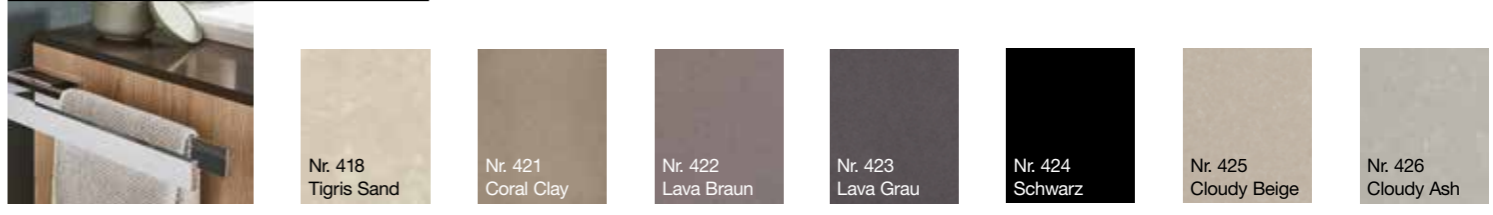

Qsolid

Badmöbelkombinationen von 600 bis 2980 mm
Breite erhältlich. „Qsolid“ Platten maßvariabel bis
2980 mm Breite und in 12 mm Dicke erhältlich. Alle
Aufsatzwaschtische finden Sie auf Seite 4. Platten-
ausschnitte auch für Fremdwastische möglich.

Bathroom furniture combinations available in widths
from 600 to 2980 mm. „Qsolid“ tops are available
in variable dimensions up to 2980 mm and available
in 12 mm thickness. All top-mounted washbasin can
be found on page 4. Tops can also be cut out for
the use of a washbasin from another manufacturer.

Compositions de salle de bains disponibles en largeurs
de 600 à 2980 mm. „Qsolid“ plans possibles jusqu'à
2980 mm et dans l'épaisseur 12 mm. Tous les
vasques à poser se trouvent à la page 4. Il est
également possible de découper les plans de
toilette pour des plans vasques d'une autre marque.

Badkamermeubelcombinaties van 600 tot
2980 mm breed verkrijgbaar. „Qsolid“ platen zijn
verkrijgbaar in variabele lengte tot max. 2980 mm
en zijn verkrijgbaar in 12 mm hoog. Alle opzet-
wastafels vindt u op pagina 4. Bladuitsparingen
voor andere wastafelmerken zijn ook mogelijk.