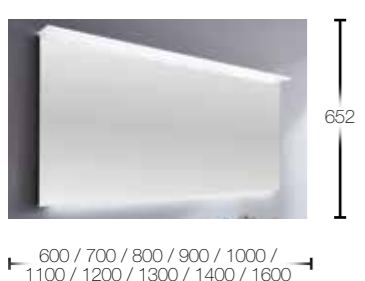

Badmöbelkombinationen von 600 bis 1300 mm Breite erhältlich. Auch Doppelwaschtischlösungen möglich bei 1200 oder 1300 mm Breite. Passende Waschtischunterschänke für Keramikwaschtische von Geberit, Ideal Standard, Villeroy&Boch, Duravit, Kaldewei und Laufen erhältlich.

Bathroom furniture combinations available in widths from 600 to 1300 mm. Width 1200 and 1300 mm also available as double washbasin. Matching washbasin units for ceramic washbasin from Geberit, Ideal Standard, Villeroy&Boch, Duravit, Kaldewei and Laufen also available.

Compositions de salle de bains disponibles en largeurs de 600 à 1300 mm. Largeur de 1200 mm et 1300 mm également comme plan double vasque. Sous-plans vasque adaptés à des plans vasque céramique Geberit, Ideal Standard, Villeroy&Boch, Duravit, Kaldewei et Laufen disponibles.

Badkamermeubelcombinaties van 600 tot 1300 mm breed verkrijgbaar. 1200 en 1300 mm breed ook als dubbele wastafel mogelijk. Voor de keramische wastafels van Geberit, Ideal Standard, Villeroy&Boch, Duravit, Kaldewei en Laufen zijn passende wastafelonderkasten beschikbaar.