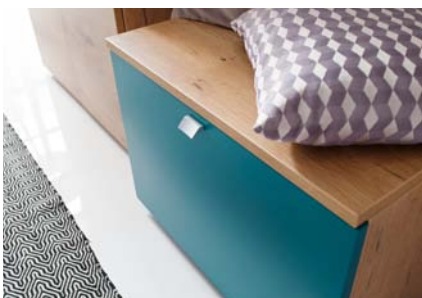

DIE REIZENDEN CHARMEURE DES ALLTAGS.

Niveauvolles Begrüßungskomitee für Zuhause.

Handwerkliche Perfektion, zeitloses Design, ausgereifte Details und optimaler Wohlfühlfaktor. Mehr Wohnen nach Lust und Laune: Das Programm bietet unzählige Varianten und Kombinationsmöglichkeiten, denn Individualität, Vielfalt und Veränderbarkeit wird bei uns groß geschrieben.