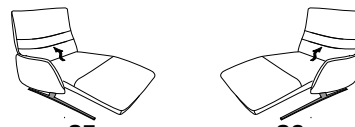

Abschlusselemente

Abschlussrecamieren

mit Zwischentisch

B/T/H: 153/150/106

- 1-Sitzer
- mit Beinauflage
- el. Fußteilverstellung
- el. Rückenteilverstellung
- mit drehbarem Sitzfeld
- Zwischentisch
- Beleuchtung
- induktive Ladestation
- Steckdose
- USB Ladestation

29 (33) Zwischentisch schwarz **30** (33)

29 (45) Zwischentisch in Balkeneiche **30** (45)

29 (58) Zwischentisch in Wildeiche **30** (58)

B/T/H: 153/150/106

- 1-Sitzer
- mit Beinauflage
- el. Fußteilverstellung
- el. Rückenteilverstellung
- mit drehbarem Sitzfeld
- Zwischentisch

27 (33) Zwischentisch schwarz **28** (33)

27 (45) Zwischentisch in Balkeneiche **28** (45)

27 (58) Zwischentisch in Wildeiche **28** (58)

ohne Zwischentisch

25 **26**
B/T/H: 108/147/106

- 1-Sitzer
- mit Beinauflage
- el. Sitzabsenkung
- el. Rückenteilverstellung

mit Funktion

87 **88**
B/T/H: 198/87/106

- 3-Sitzer
- 2er Sitzteilung
- el. Fußteilverstellung
- el. Rückenteilverstellung

85 **86**
B/T/H: 168/87/106

- 2,5-Sitzer
- el. Fußteilverstellung
- el. Rückenteilverstellung