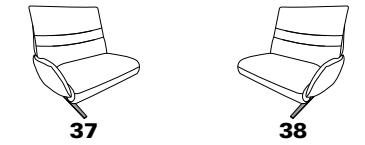

23 (33) Zwischentisch schwarz **24** (33)

23 (45) Zwischentisch in Balkeneiche **24** (45)

23 (58) Zwischentisch in Wildeiche **24** (58)

B/T/H: 153/150/106

- 1-Sitzer
- mit Beinauflage
- el. Fußteilverstellung
- el. Rückenteilverstellung
- mit drehbarem Sitzfeld
- Zwischentisch

21 (33) Zwischentisch schwarz **22** (33)

21 (45) Zwischentisch in Balkeneiche **22** (45)

21 (58) Zwischentisch in Wildeiche **22** (58)

47 **48**
B/T/H: 108/87/106

- 1,5-Sitzer
- el. Fußteilverstellung
- el. Rückenteilverstellung

37 **38**
B/T/H: 108/87/106

- 1,5-Sitzer

Sofas

mit Funktion

82
B/T/H: 214/87/106

- 3-Sitzer
- 2er Sitzteilung
- el. Fußteilverstellung
- el. Rückenteilverstellung

81
B/T/H: 184/87/106

- 2,5-Sitzer
- el. Fußteilverstellung
- el. Rückenteilverstellung

ohne Funktion

12
B/T/H: 214/87/106

- 3-Sitzer
- 2er Sitzteilung

11
B/T/H: 184/87/106

- 2,5-Sitzer

Trapezsofas

B/T/H: 231/103/106

- el. Fußteilverstellung
- el. Rückenteilverstellung
- Zwischentisch
- Beleuchtung
- Steckdose
- USB-Anschluss
- induktive Ladestation