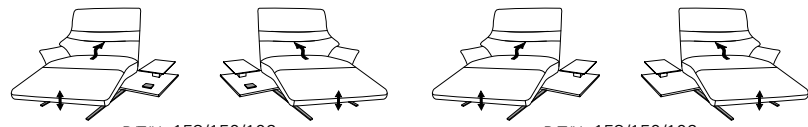

Passender S-Lounger
Modell 7905

mit Kontrastnähte

Variante 21
mit elektrischer Verstellung von Sitz und Rücken
und drehbarem Sitzfeld

Variante 30
mit elektrischer Verstellung von Sitz- und Rücken,
drehbarem Sitzfeld, Zwischentisch incl. Beleuchtung, Ladestation,
Steckdose und USB-Anschluß

Abschlusselemente

Abschlussrecamieren

mit Zwischentisch

B/T/H: 153/150/106

- 1-Sitzer
- mit Beinauflage
- el. Fußteilverstellung
- el. Rückenteilverstellung
- mit drehbarem Sitzfeld
- Zwischentisch
- Beleuchtung
- induktive Ladestation
- Steckdose
- USB Ladestation

29 (33) Zwischentisch schwarz **30** (33)

29 (45) Zwischentisch in Balkeneiche **30** (45)

29 (58) Zwischentisch in Wildeiche **30** (58)

B/T/H: 153/150/106

- 1-Sitzer
- mit Beinauflage
- el. Fußteilverstellung
- el. Rückenteilverstellung
- mit drehbarem Sitzfeld
- Zwischentisch

27 (33) Zwischentisch schwarz **28** (33)

27 (45) Zwischentisch in Balkeneiche **28** (45)

27 (58) Zwischentisch in Wildeiche **28** (58)

ohne Zwischentisch

25 **26**
B/T/H: 108/147/106

- 1-Sitzer
- mit Beinauflage
- el. Sitzabsenkung
- el. Rückenteilverstellung