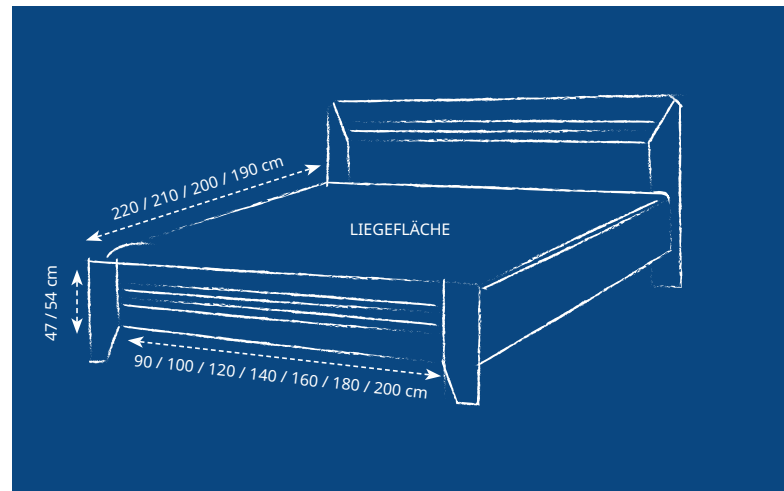

Attraktive Details:

Dekorative Metallgriffe.

Liebe dein Zuhause!

SCHLAFZIMMER EM 1040 Ausführung: Front Wildeiche natur massiv. **KOMFORTBETT EM 1040**, Kopfteil gerade mit Fräsungen, Bett Fußteil hoch gerade mit Fräsungen, Liegefläche ca. 90 x 200 cm, Bettseitenhöhe ca. 54 cm. **BETTBANK** mit Polsterauflage in Lederoptik, BHT ca. 105 x 47 x 46 cm. **NACHTKOMMODE EM 1040** mit 2 Schubkästen, oberer Schubkasten Tablar-Auszug, BHT ca. 58 x 50 x 39 cm. **FUNKTIONSSCHRANK EM 1040**, 4-türig, mit 2 Spiegeln und 5 Schubkästen, BHT ca. 189 x 197 x 58 cm.

EM 1040

In drei Schritten

... zu Ihrem Bettentraum.

Attraktive Details:

Praktische **Bettkästen** für extra viel Stauraum.

Liebe dein Zuhause!

Abschalten und entspannen ganz nach Ihren Wünschen:

- 4 Längen
- 7 Breiten
- 2 Seitenhöhen

Individuelle Planungsvielfalt:

4 Kopfteile

Schritt 1: Wählen Sie Ihr Kopfteil aus 4 verschiedenen Versionen und bestimmen Sie die gewünschte Liegefläche aus 4 verschiedenen Längen und 7 Breiten, z. B. 180 x 200 cm.