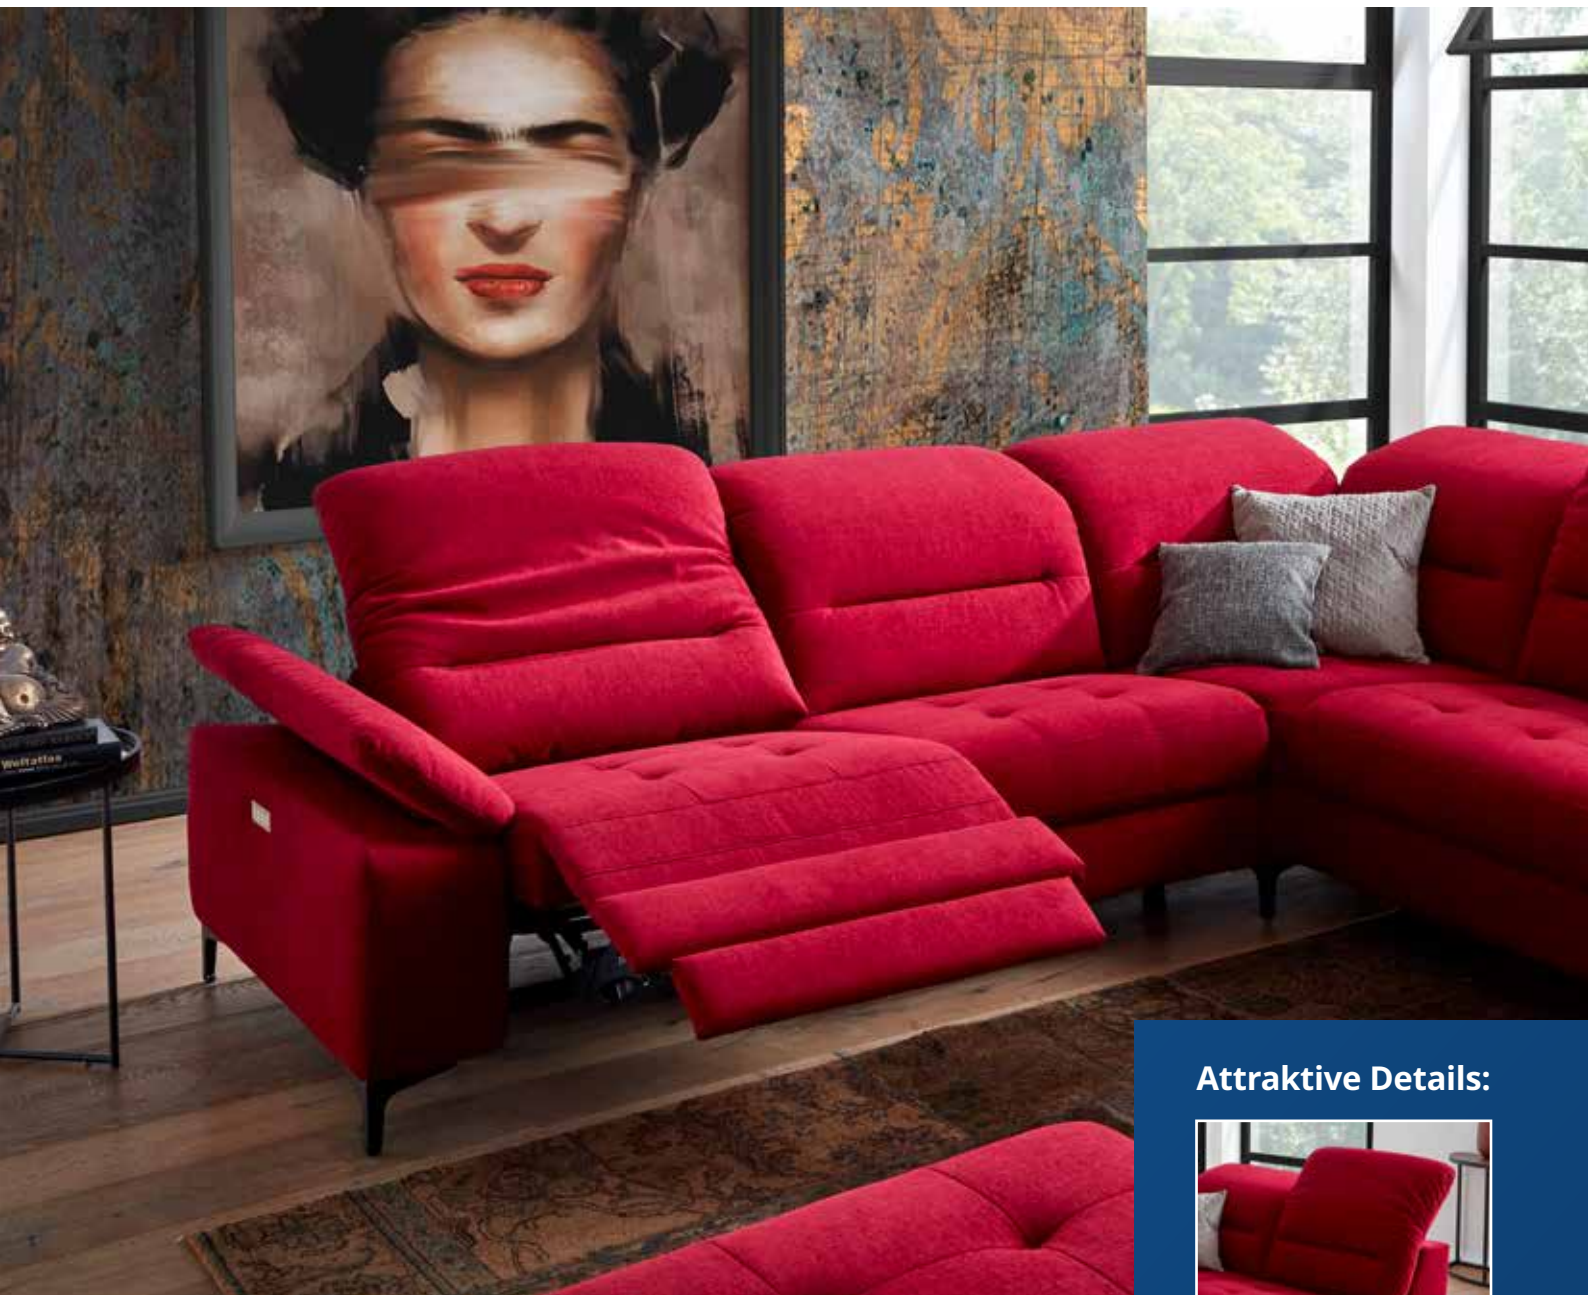

EM BRÜGGE

Ein modernes Statement ganz nach Ihren Wünschen.
Lassen Sie sich inspirieren.

Liebe dein Zuhause!

EUROPA MÖBEL

EM BRÜGGE

Komfort kennt bei dem Sofa von **EM BRÜGGE** keine Grenzen: Ob mit Relaxfunktion, klappbaren Armlehnen, passender Hockerbank oder weichen Kissen – hier können Sie gemütlich und stilvoll entspannen.

ECKKOMBINATION EM BRÜGGE bezogen im auffälligen Rot. Bestehend aus: 1,5-Sitzer medium mit klappbarer Armlehne links und vollmotorischer Relaxfunktion. 1,5-Sitzer medium mit Kopfteilverstellung. Eckelement mit 1-Sitzer und Abschlussteil rechts inkl. Kopfteilverstellung. Stellmaß ca. 291 x 241 cm.

Attraktive Details:

Kopfteilverstellung
an allen Elementen.

Mit fester Armlehne.

Liebe dein Zuhause!

Abschalten und entspannen ganz nach Ihren Wünschen:

- Umfangreicher Typenplan
- Praktisches Zubehör wie Hocker und Kissen
- Große Stoff- und Lederauswahl