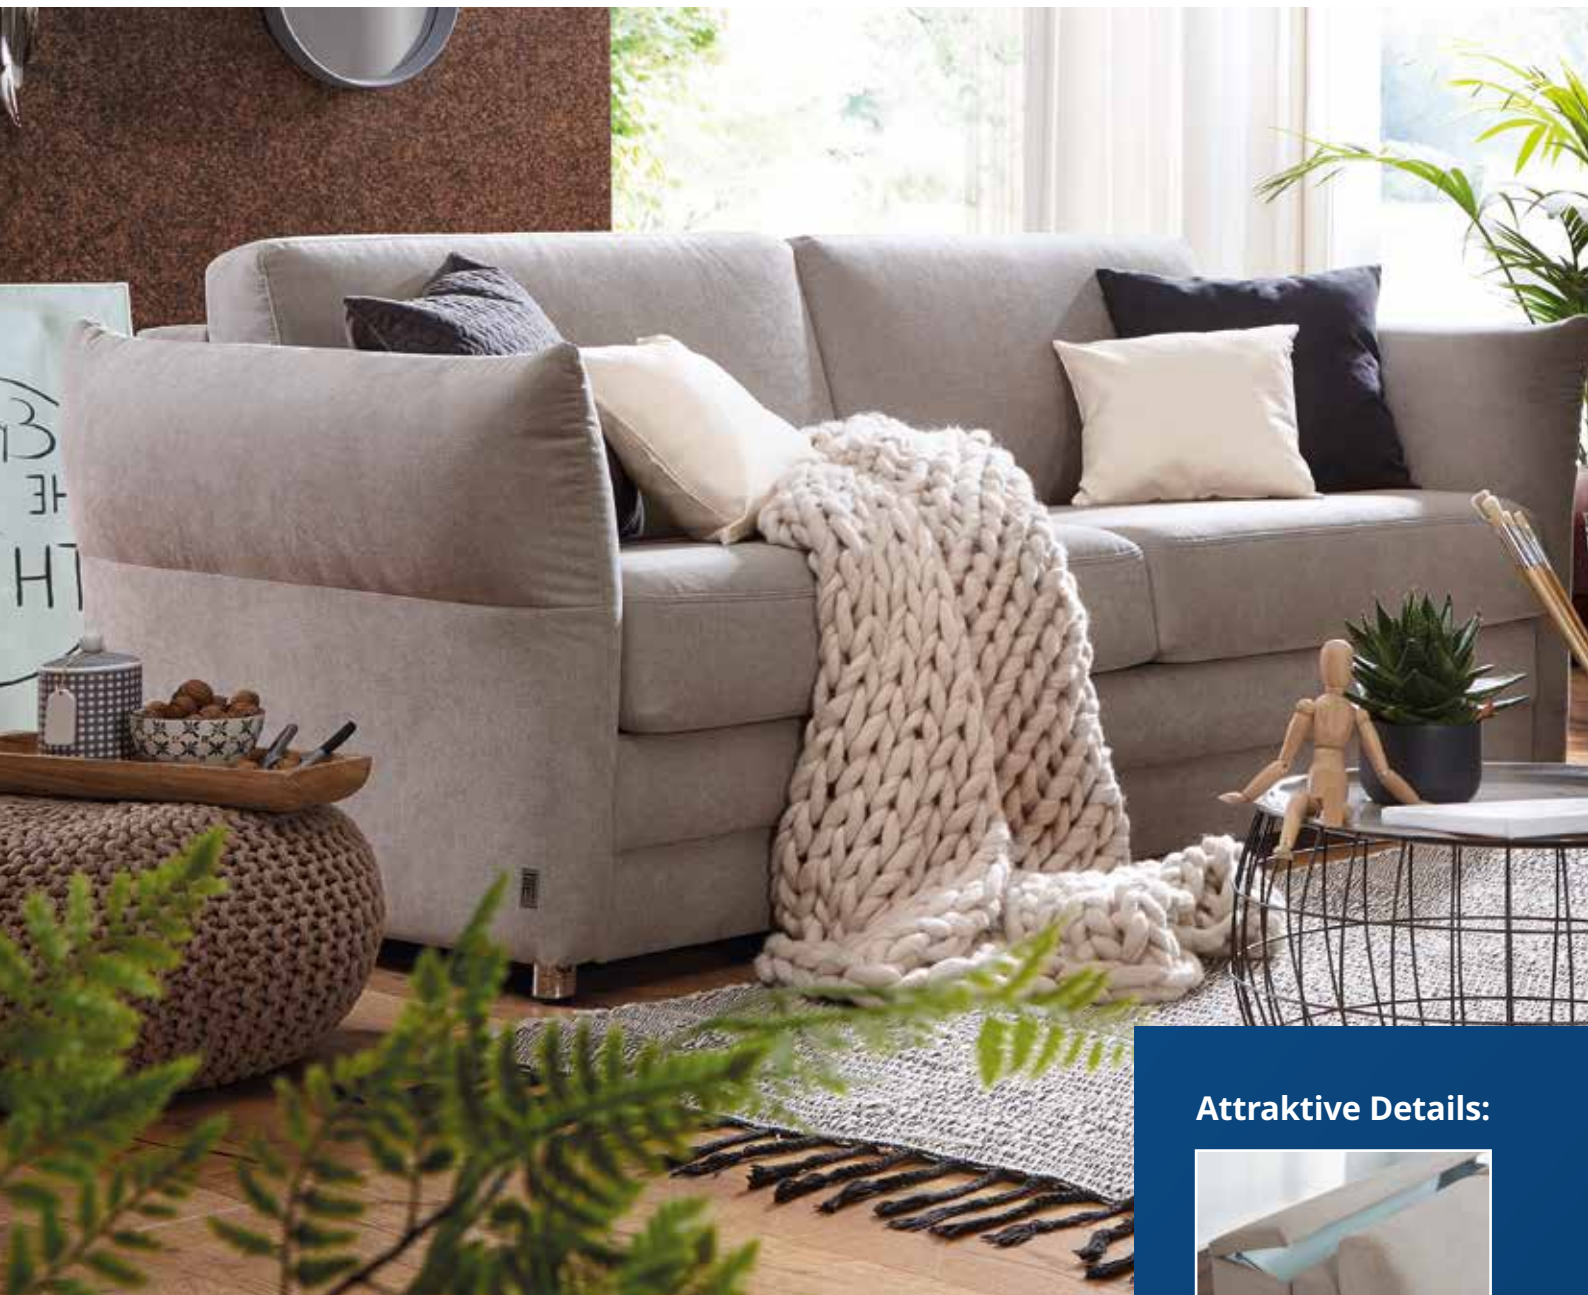

FALTBETT EM DAVOS in aktuellem Bezugsstoff mit klappbaren Armteilen, Chromfuß Zylinderform, inkl. Matratze. BHT ca. 196 x 90 x 97 cm, Liegefläche ca. 130 x 200 cm.

Liebe dein Zuhause!

Attraktive Details:

Praktische **Bettbox**, in verschiedenen Breiten.

Schlaffunktion, für spontane Übernachtungsgäste.

FALTBETT EM DAVOS im schönen Bezugsstoff mit klappbaren Armteilen, Chromfuß Zylinderform, inkl. Matratze.
BHT ca. 196 x 90 x 97 cm, Liegefläche ca. 130 x 200 cm.